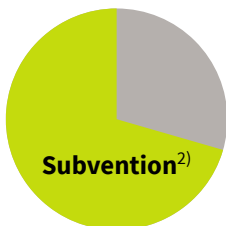

Installation de 220 kW
env. CHF 79'200.-